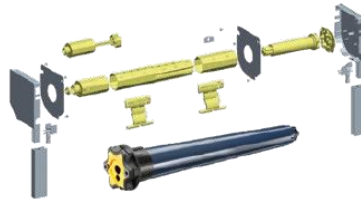

Composition du kit AVS Store :

- KIT **modernisation** Moteur radio filaire et treuil sur tube Octo 60 (2,70m recoupable)
- **Moteur** gamme LT50/RTS/IO
- **Interrupteur** pose en saillie ou **SMOOVE** pour moteur **RS100 IO** ou **RTS**
- **Verrou** Clicksur de ZF
- Livré avec T.O si kit manuel
- Tandem renforcé pour le volet lourd

Les **points forts** du nouveau kit de motorisation :

- ✓ Plus de **robustesse** avec notre axe recoupable octo de 60mm
- ✓ **1 seul colis** de la petite fenêtre jusqu'à une menuiserie de 2,70 mètres de large
- ✓ Des composants **Zurflüh-Feller**, fabricant-gammiste **leader** en volet roulant
- ✓ Plus de **choix** et de **facilité** grâce à notre offre allant de la manœuvre par treuil jusqu'au moteur IO pouvant être raccordé à une **maison connectée**
- ✓ **Sur mesure** avec les options possibles : volet lourd