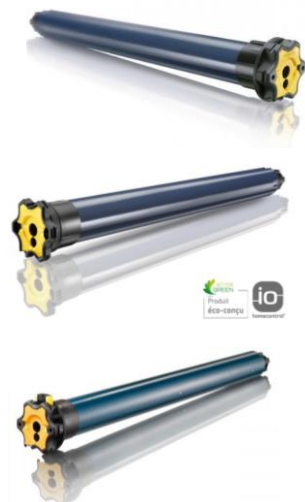

Du 1^{er} au 29 avril 2019

Pour fêter le retour du printemps, profitez
D'OFFRES EXCEPTIONNELLES
et découvrez nos **NOUVEAUTÉS !**

Nouvelle gamme de moteurs NICE

Référence AVS Store	Référence fournisseur	Désignation	Prix net HT
MV/T45-FCM8/17	ERA M 817	Moteur tubulaire pour volets roulants et stores sans coffre, fin de course mécanique. Taille M Ø 45mm 8/17	35,20 €
MV/T45-FCM15/17	ERA M 1517	Moteur tubulaire pour volets roulants et stores sans coffre, fin de course mécanique. Taille M Ø 45mm 15/17	46,20 €
MVR/T45-FCE8/17	ERA Mat 817	Moteur tubulaire radio pour tout type de volets roulants, fin de course électronique, TTBus. Taille M Ø 45 mm 8/17	99,90 €
MVR/T45FCE15/17	ERA Mat 1517	Moteur tubulaire radio pour tout type de volets roulants, fin de course électronique, TTBus. Taille M Ø 45 mm 15/17	105,90 €

PROMOTION ! sur les grands classiques SOMFY

Référence AVS Store	Référence fournisseur	Désignation	Prix net H
MVO10/17-TS	1037389	Moteur Oximo RTS 10/17	135,57 €
MVRS10/17-TS	1033115	Moteur S&SO RS100 IO 10/17	149,40 €
MVRS20/17-TS	1033117	Moteur S&SO RS100 IO 20/17	161,10 €
JET	1037061	Moteur JET LT50 filaire 10/17	81,36 €
METEOR	1041055	Moteur METEOR LT50 filaire 20/17	91,01 €
MVI10/17-TS	1131120	Moteur ILMO filaire 10Nm	87,28 €
MVI20/17-TS	1132105	Moteur ILMO filaire 20Nm	95,85 €

Composition du kit AVS Store :

- KIT **modernisation** Moteur radio filaire et treuil sur tube Octo 60 (2,70m recoupable)
- **Moteur** gamme LT50/RTS/IO
- **Interrupteur** pose en saillie ou **SMOOVE** pour moteur **IO** ou **RTS**
- **Verrou** Clicksur de ZF
- Livré avec T.O si kit manuel
- Tandem renforcé pour le volet lourd